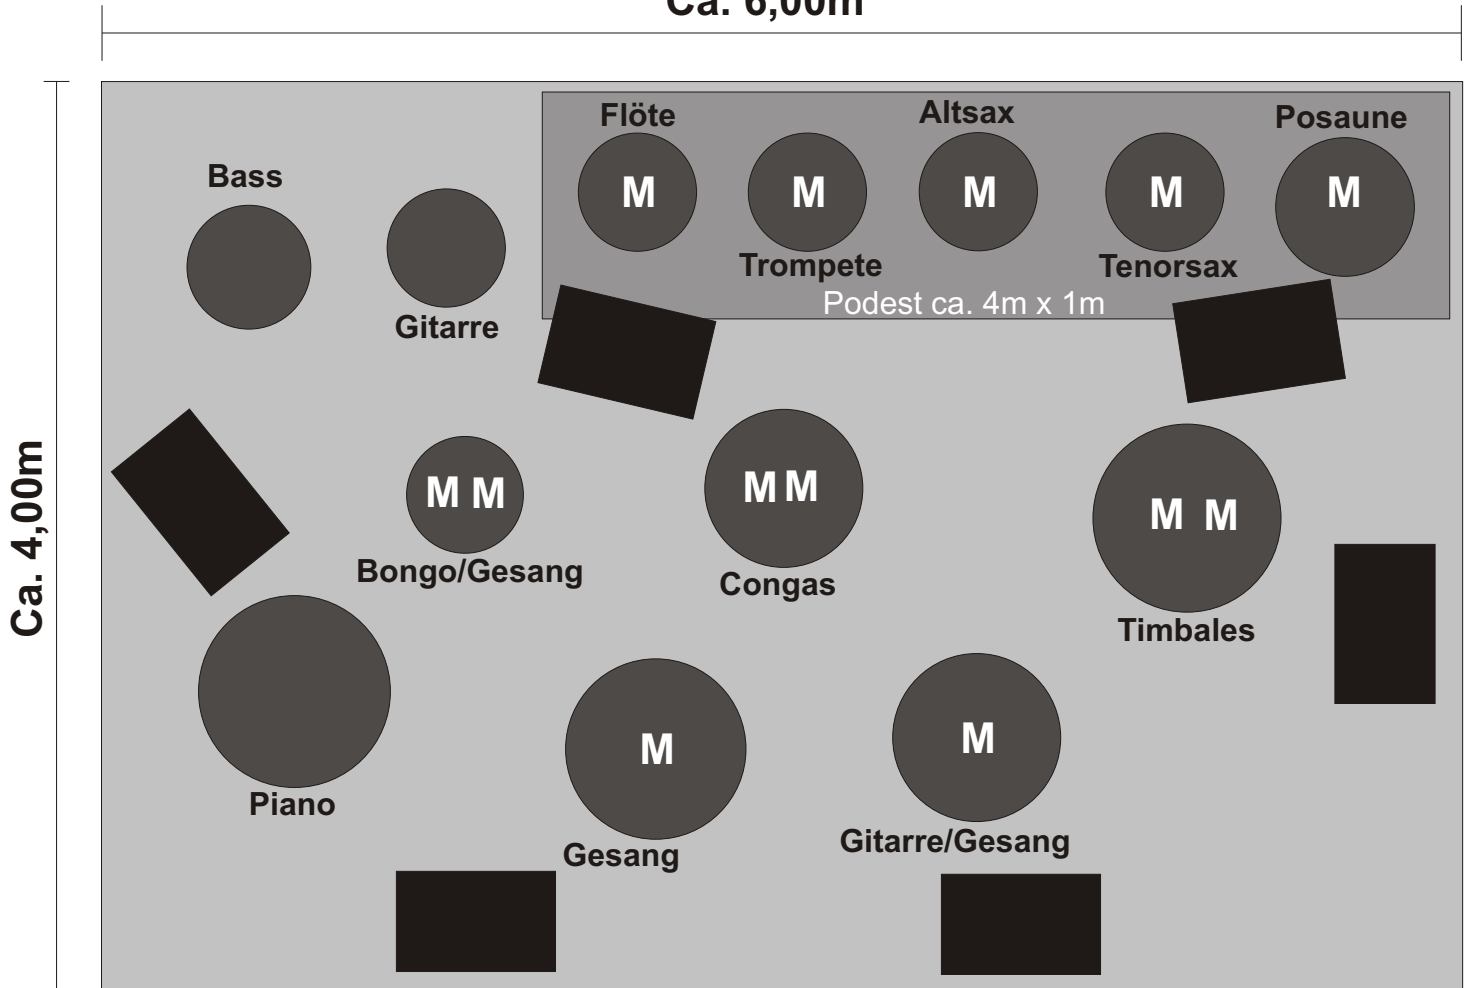

# Bühnenplan

Ca. 6,00m

Musiker (Kreis entspricht ca. Platzbedarf)

Musiker mit Mikrofon

Monitorbox bzw. Sidefill

M. Sievers - Chaussee 10 - 25524 Oelixdorf  
Tel.: 04821/4034597 mobil: 0171/3441945

[comandante@pasatiempo.de](mailto:comandante@pasatiempo.de)  
[www.pasatiempo.de](http://www.pasatiempo.de)